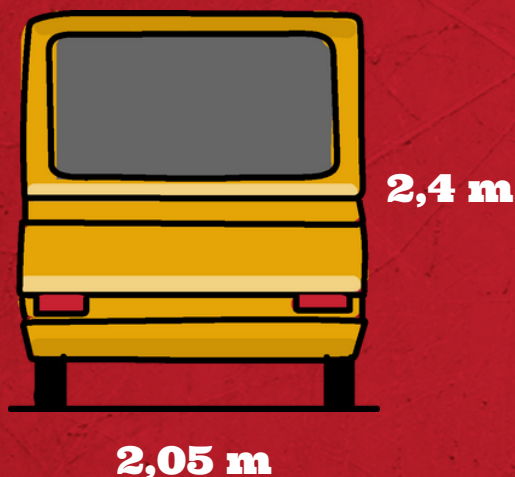

### Misure veicolo chiuso:

6x2.05x2.4h

### Misure veicolo aperto:

7x4x2.4h

### Misure veicolo con allestimento classe:

7x8x2.4h

(l'estensione dell'allestimento può variare)