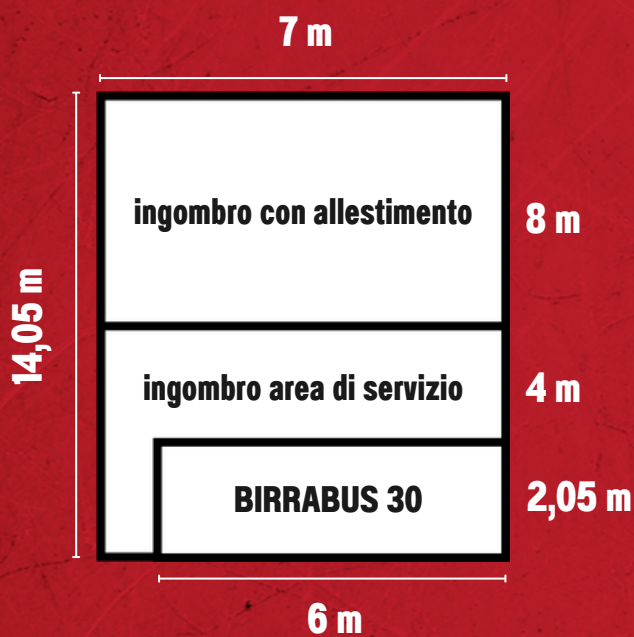

### Misure veicolo chiuso:

6x2.05x2.4h

### Misure veicolo aperto:

7x4x2.4h

### Misure veicolo con allestimento classe:

7x8x2.4h

(l'estensione dell'allestimento può variare)